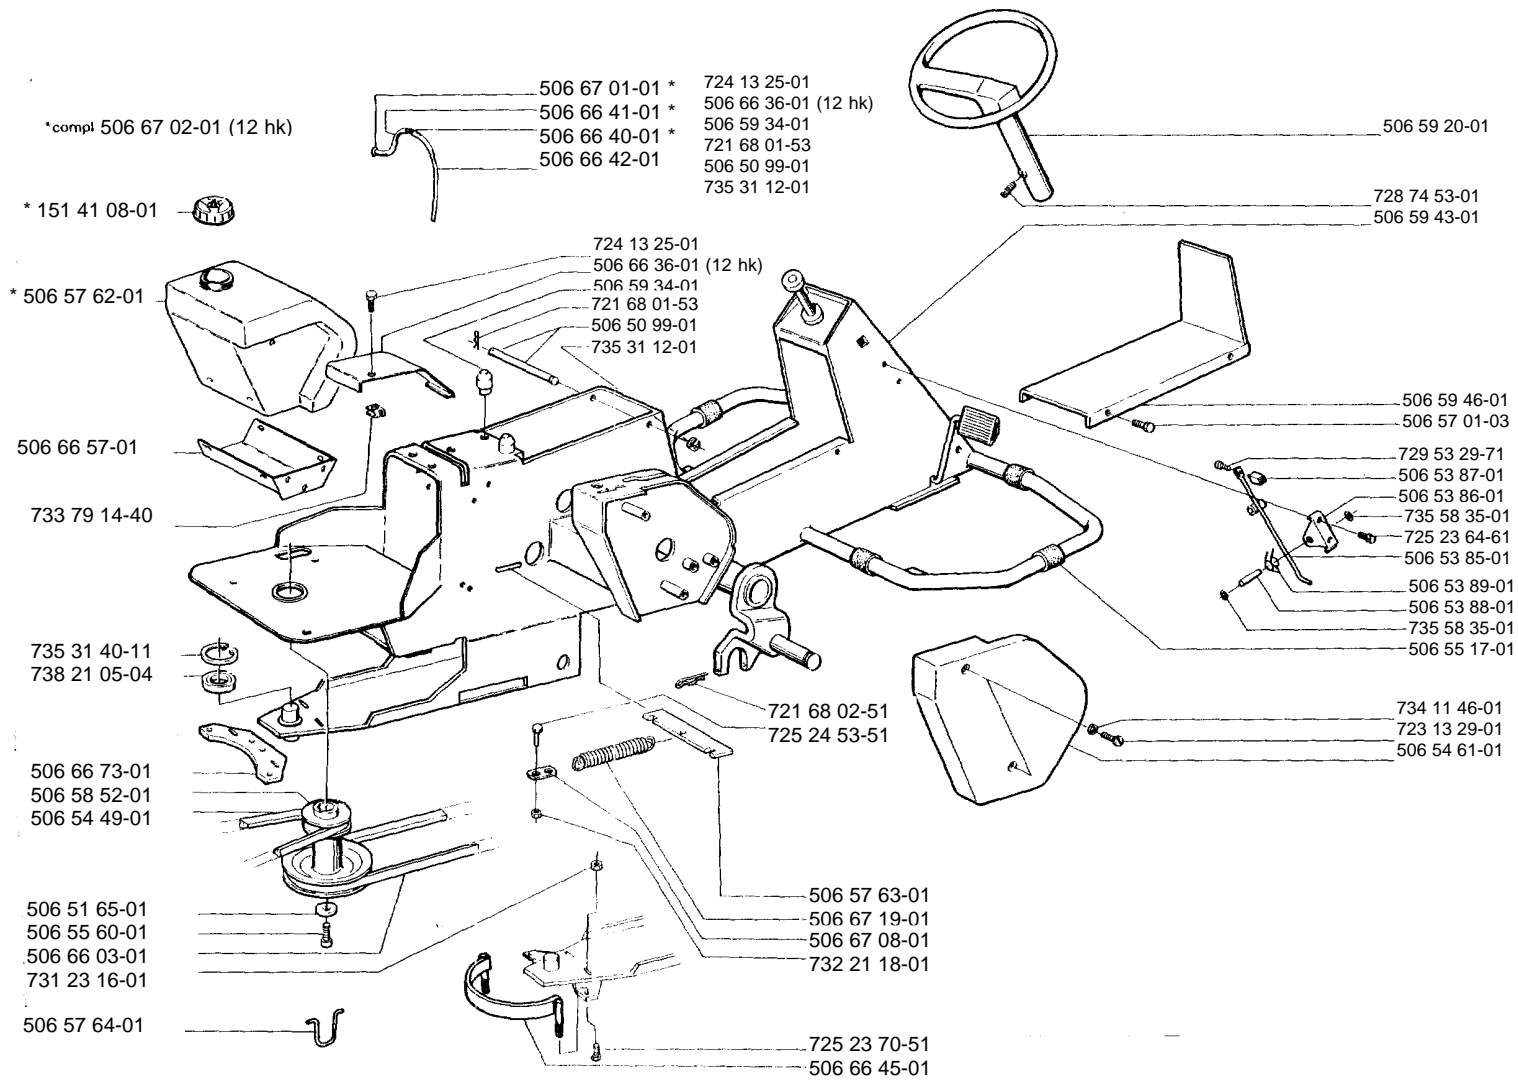

Rider 850-8/12

1. 1988
Spare parts
Ersatzteile
Pièces détachées
Reserve onderdelen
Repuestos
Reservdelar

A

* compl 506 56 62-01 (8 hk)

B

506 50 35-01 compl.

- 732 21 18-01 *
- 734 11 64-01 *
- 506 58 97-01 *
- 506 50 39-01 *
- 731 23 18-01
- 734 11 64-01
- 506 50 36-01 *
- 506 52 77-01