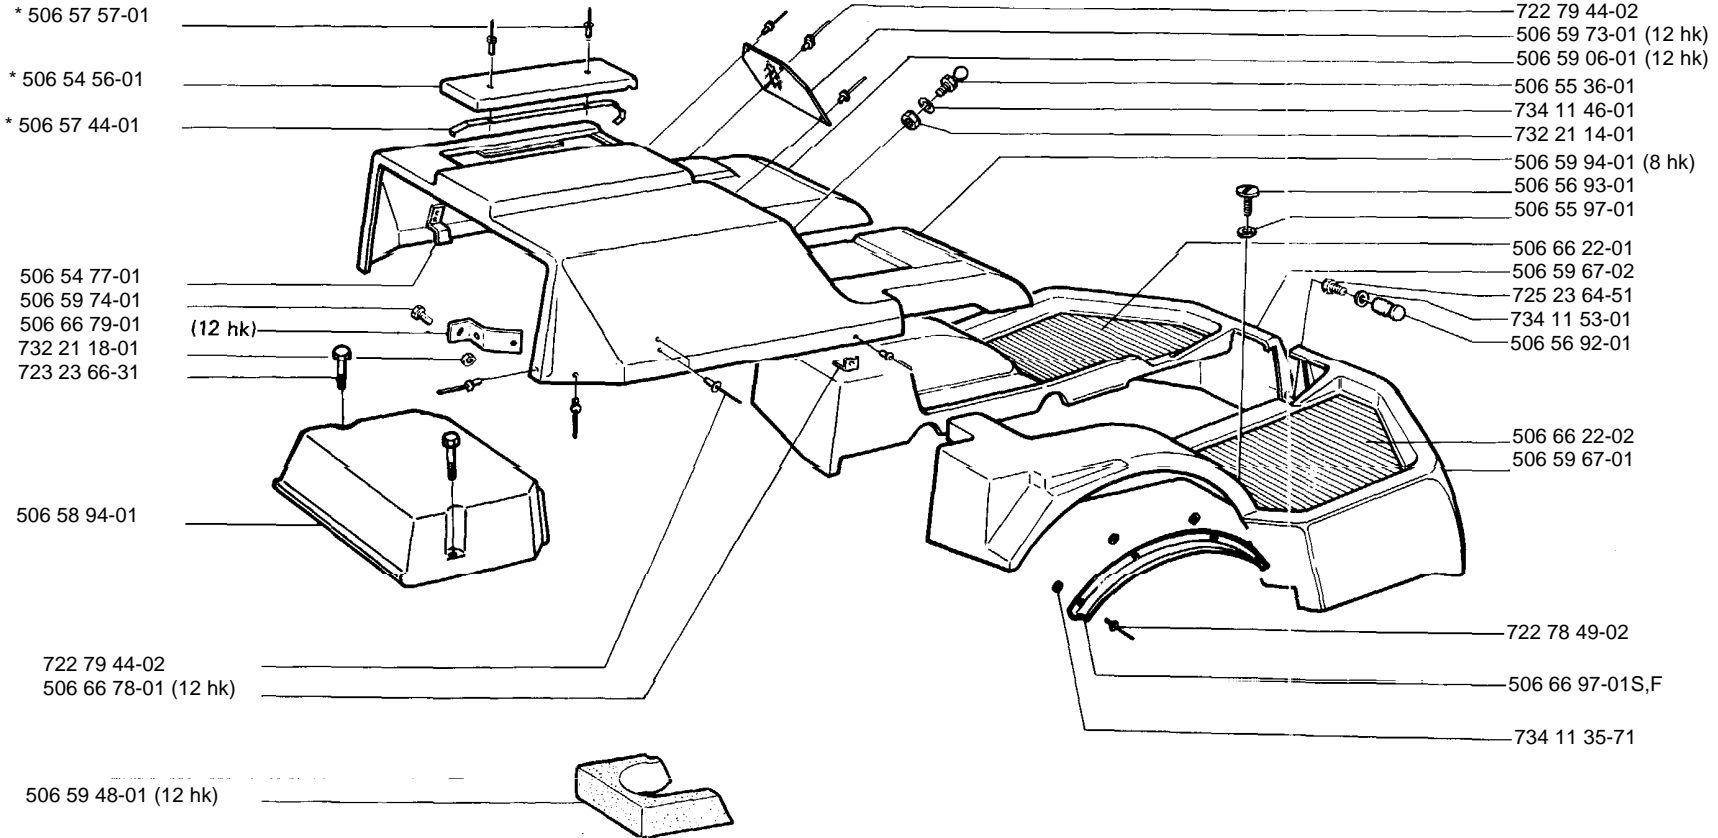

Rider 850-8/12

1. 1988
Spare parts
Ersatzteile
Pièces détachées
Reserve onderdelen
Repuestos
Reservdelar

A

* compl 506 56 62-01 (8 hk)

B

506 50 35-01 compl.

- 732 21 18-01 *
- 734 11 64-01 *
- 506 58 97-01 *
- 506 50 39-01 *
- 731 23 18-01
- 734 11 64-01
- 506 50 36-01 *
- 506 52 77-01