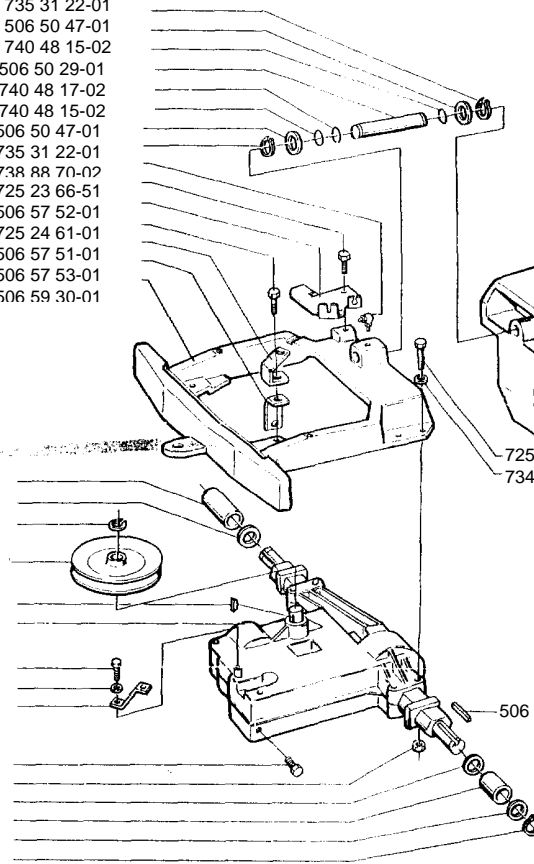

506 50 35-01 compl.

- 732 21 18-01 *
- 734 11 64-01 *
- 506 58 97-01 *
- 506 50 39-01 *
- 731 23 18-01
- 734 11 64-01
- 506 50 36-01 *
- 506 52 77-01

- 725 24 53-51
- 506 54 25-01
- 725 64 55-01 *

- 506 59 62-01
- 506 50 48-03
- 735 31 18-01

506 50 93-01

- 506 50 94-01
- 506 59 78-01

- 506 55 78-01
- 734 11 56-01
- 506 59 65-01

- 506 55 83-02
- 731 23 18-01
- 506 50 48-03
- 506 59 62-01
- 506 50 48-01
- 735 31 18-21

- 735 31 22-01
- 506 50 47-01
- 740 48 15-02
- 506 50 29-01
- 740 48 17-02
- 740 48 15-02
- 506 50 47-01
- 735 31 22-01
- 738 88 70-02
- 725 23 66-51
- 506 57 52-01
- 725 24 61-01
- 506 57 51-01
- 506 57 53-01
- 506 59 30-01